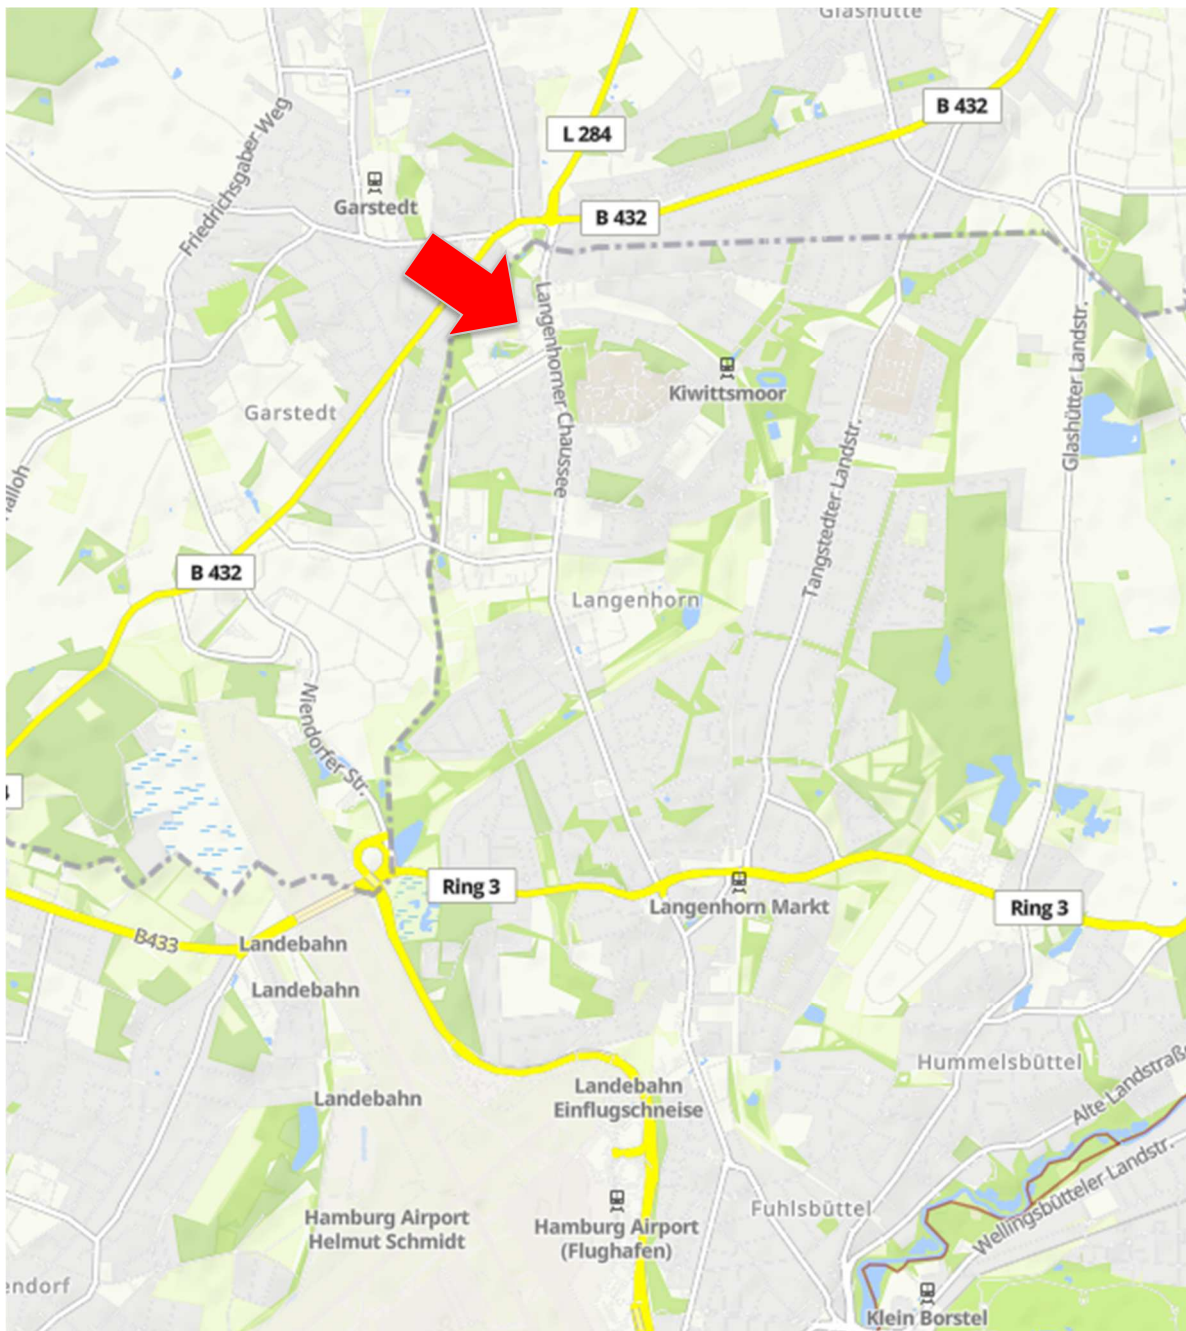

Anfahrt Lufthansa Global Business Services

Lufthansa Global Business Services GmbH
Essener Bogen 23
22419, Hamburg

Mit dem Auto

Kommend über die Langenhorner Chaussee

Biegen Sie in die Straße Essener Straße ein (gegenüber von Nordex), danach nehmen Sie direkt die nächste Straße rechts und biegen ab auf Essener Bogen 23. Dann befindet sich der Eingang des Gebäudekomplexes auf der rechten Seite.